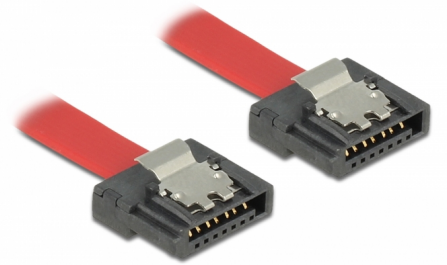

# Delock SATA 6 Gb/s Καλώδιο 30 εκ. κόκκινο FLEXI

## Περιγραφή

Τα καλώδια Delock SATA FLEXI σχεδιάστηκαν ειδικά για να χρησιμοποιούνται σε στενά σημεία σε πλαίσια. Είναι εξαιρετικά εύκαμπτα και μπορούν να υποστούν κάμψη και συστροφή εάν χρειαστεί, ενώ είναι δυνατός μέχρι και ο σχηματισμός κόμπων με αυτά. Ένα άλλο πλεονέκτημά τους είναι η εξαιρετικά μεγάλη ανθεκτικότητά τους, που αποτρέπει τη ρήξη τους ή την εξασθένηση του υλικού τους. Τα καλώδια SATA FLEXI καθιστούν τη χρήση γωνιακών συνδέσμων μη απαραίτητη πλέον• οι σύνδεσμοι μπορούν να καμφθούν εύκολα προς οποιαδήποτε κατεύθυνση επιθυμείτε. Οι μικρού μήκους σύνδεσμοι προσφέρουν μεγαλύτερη ευκαμψία σε στενούς χώρους, ενώ η χρήση τους είναι πιο πρακτική και τα μεταλλικά κλιπ εξασφαλίζουν ότι τα καλώδια εφαρμόζουν σταθερά στη θέση τους. Τα καλώδια υποστηρίζουν ρυθμούς μεταφοράς δεδομένων έως και 6 Gb/s και είναι συμβατά με προηγούμενες εκδόσεις SATA.

## Προδιαγραφές

- Συνδετήρας:  
1 x SATA 6 Gb/s 7 ακροδεκτών, θηλυκό σε ευθεία >  
1 x SATA 6 Gb/s 7 ακροδεκτών, θηλυκό σε ευθεία
- Με μεταλλικά κλιπ
- Ρυθμός μεταφοράς δεδομένων της τάξης των 6 Gb/s
- SATA 1,5 Gb/s και 3 Gb/s συμβατό και με το παλαιότερο
- Μετρητής καλωδίου: 28 AWG
- Χρώμα: κόκκινος
- Μήκος συμπεριλ. συνδέσμου: περ. 30 cm