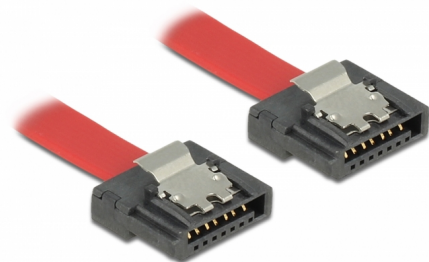

Delock SATA 6 Go/s Câble 30 cm rouge FLEXI

Description

Les câbles SATA FLEXI de Delock ont été spécialement conçus pour être utilisés dans des espaces étroits dans le châssis. Ils sont ultra-flexibles et peuvent être pliés ou coudés selon les besoins - même les nœuds sont possibles. Un autre avantage est leur durabilité extrême qui prévient les cassures ou les pertes de résistance du matériau des câbles. En utilisant les câbles SATA FLEXI, les connecteurs angulaires deviennent superflus - les câbles peuvent être pliés dans n'importe quelle direction. Les connecteurs courts offrent une plus grande flexibilité dans les espaces restreints et sont plus pratiques d'utilisation, tandis que les clips en métal permettent de les maintenir en place en toute sécurité. Les câbles prennent en charge les transferts de données jusqu'à 6 Go/s et sont rétrocompatibles avec les versions SATA précédentes.

30 cm

N° produit 83834

EAN: 4043619838349

Pays d'origine: Taiwan, Republic of China

Emballage: Sac polyvalent à fermeture éclair

Détails techniques

- Connecteurs :
 - 1 x SATA 6 Gb/s à 7 broches femelle droit >
 - 1 x SATA 6 Gb/s à 7 broches femelle droit
- Avec clips en métal
- Débit de données jusqu'à 6 Gb/s
- Rétrocompatible avec SATA 1,5 Go/s et 3 Go/s
- Jauge de câble : 28 AWG
- Couleur : rouge
- Longueur, cordon incl. : env. 30 cm