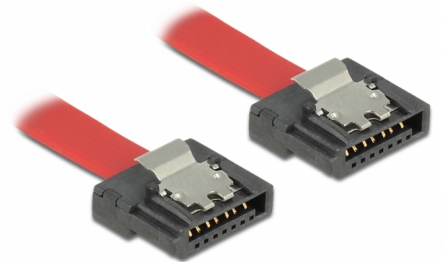

Delock Cable SATA 6 Gb/s de 30 cm rojo FLEXI

Descripción

Los cables Delock SATA FLEXI fueron diseñados específicamente para utilizarse en espacios reducidos en el chasis. Son ultraflexibles y se pueden doblar o enrollar según las necesidades, incluso se pueden hacer nudos en ellos. Otra de las ventajas es la extrema durabilidad que impide roturas o debilidad de los materiales de los cables. Con los cables SATA FLEXI, ya no se necesitan conectores en ángulo; los conectores se pueden doblar fácilmente en todas las direcciones. Los conectores cortos proporcionan más flexibilidad en espacios reducidos y su uso resulta muy práctico. Además, los broches metálicos garantizan que los cables se fijan de forma fiable en su lugar. Los cables admiten tasas de transferencia de datos de hasta 6 Gb/s y son compatibles con las versiones anteriores de SATA.

30 cm

Número de elemento 83834

EAN: 4043619838349

Pais de origen: Taiwan,
Republic of China

Paquete: Bolsa de
plástico con cremallera

Detalles técnicos

- Conectores:
 - 1 x SATA 6 Gb/s de 7 pines hembra recto >
 - 1 x SATA 6 Gb/s de 7 pines hembra recto
- Con broches metálicos
- Velocidades de transferencias de datos de hasta 6 Gb/s
- Compatible con SATA 1,5 Gb/s y 3 Gb/s
- Valor normalizado del cable: 28 AWG
- Color: rojo
- Longitud incluido conectores: aprox. 30 cm

Requisitos del sistema

- Un puerto SATA disponible

Contenido del paquete

- Cable SATA

Image