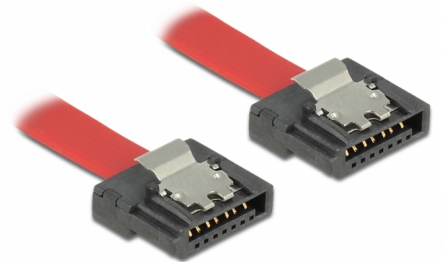

Delock SATA 6 Gb/s Kabel 30 cm rot FLEXI

Beschreibung

Die Delock SATA FLEXI Kabel wurden speziell für den Einsatz an engen Stellen in Gehäusen entwickelt. Sie sind ultraflexibel und lassen sich je nach Bedarf entsprechend biegen und knicken, selbst Verknotungen sind möglich. Ein weiterer Vorteil ist die extreme Haltbarkeit, durch die die Kabel vor Bruch oder Materialschwäche bewahrt werden. Durch den Einsatz der SATA FLEXI Kabel ist die Nutzung von abgewinkelten Steckern nicht mehr nötig, die Stecker können einfach in die gewünschte Richtung gebogen werden. Die extra kurz gehaltenen Stecker liefern auch bei engen Platzverhältnissen mehr Spielraum und sind praktisch in der Anwendung, zusätzlich gewährleisten die Metallclips sicheres Einrasten. Die Kabel unterstützen Datentransferraten von bis zu 6 Gb/s und sind abwärtskompatibel zu den vorherigen SATA Versionen.

30 cm

Artikel-Nr. 83834

EAN: 4043619838349

Ursprungsland: Taiwan,
Republic of China

Verpackung:
Wiederverschließbare
Tüte

Technische Daten

- Anschlüsse:
 - 1 x SATA 6 Gb/s 7 Pin Buchse gerade >
 - 1 x SATA 6 Gb/s 7 Pin Buchse gerade
- Mit Metallclips
- Datentransferrate bis zu 6 Gb/s
- Abwärtskompatibel zu SATA 1.5 Gb/s und 3 Gb/s
- Drahtquerschnitt: 28 AWG
- Farbe: rot
- Länge inkl. Anschlüsse: ca. 30 cm