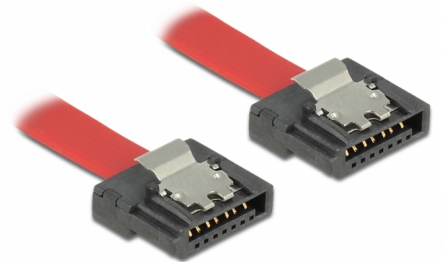

# Delock Kabel SATA, 6 Gb/s, 30 cm, červený FLEXI

## Popis

Kabely Delock SATA FLEXI byly navrženy specificky k použití v podmínkách šasi s nedostatkem místa. Jsou ultra-flexibilní a mohou být ohýbány nebo zalomeny jak je potřeba, je možné je i zasukovat. Další výhodou je dlouhá životnost, která zabraňuje poškození nebo významnému zeslabení kabelů. Použitím SATA FLEXI kabelů, nejsou již nadále potřeba úhlové konektory; konektory lze ohýbat všemi požadovanými směry. Krátké konektory poskytují větší flexibilitu ve stísněných prostorech a jsou praktické k použití, kovové spony zajišťují, že jsou kabely spolehlivě zacvaknuty. Kabely podporují přenosovou rychlost dat až do 6 Gb/s a jsou zpětně kompatibilní s předchozími SATA verzemi.

## Technické detaily

- Konektor:
  - 1 x 7 pin SATA 6 Gb/s samice přímý >
  - 1 x 7 pin SATA 6 Gb/s samice přímý
- S kovovými sponami
- Rychlost přenosu dat až 6 Gb/s
- Zpětně kompatibilní s SATA 1,5 Gb/s, 3 Gb/s
- Průřez kabelu: 28 AWG
- Barva: červená
- Délka včetně konektorů cca. 30 cm