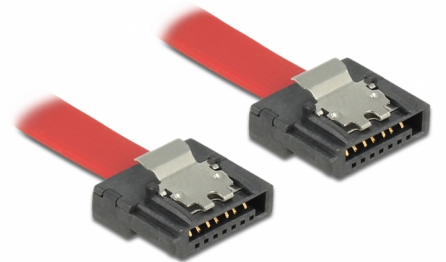

Delock SATA 6 Gb/s kábel 20 cm vörös FLEXI

Leírás

A Delock SATA FLEXI kábeleit kifejezetten a ház szűk helyein történő alkalmazásra tervezték. Ezek a kábelek rendkívül rugalmasak és kívánság szerint hajlíthatók, akár csomóba is köthetők. További előnyt jelent az extrém szilárdság, ami megakadályozza a szakadást és megelőzi az anyaghibát a kábelekben. A SATA FLEXI kábelek használatával nincs többé szükség derékszögű csatlakozók használatára, mivel a csatlakozókat könnyedén bármilyen szögbe hajlíthatja. A rövid csatlakozók nagyobb rugalmasságot tesznek lehetővé a szoros helyeken, használatuk kézenfekvő és a fémkapcsok a helyükre rögzítik a kábeleket. A kábelek támogatják az akár 6 Gb/s adatátviteli sebességet és visszamenőleg kompatibilisek a korábbi SATA verziókkal.

20 cm

Tételszám 83833

EAN: 4043619838332

Származási hely: Taiwan, Republic of China

Csomag: Zárható műanyag tasak

Műszaki adatok

- Csatlakozó:
 - 1 x 7 érintkezős SATA 6 Gb/s hüvely egyenes >
 - 1 x 7 érintkezős SATA 6 Gb/s hüvely egyenes
- Fémkapcsokkal
- Akár 6 Gb/s sebességű adatátvitel
- Lefele kompatibilis SATA 1,5 Gb/s és 3 Gb/s
- Kábel vastagsága: 28 AWG
- Szín: piros
- Hosszúság (a csatlakozóval együtt): kb. 20 cm

Rendszerkövetelmények

- Egy szabad SATA csatlakozó

A csomag tartalma

- SATA kábel

Képek