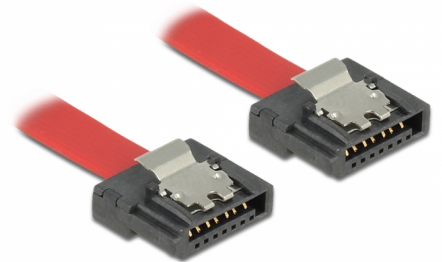

Delock SATA 6 Gb/s kabel 20 cm röd FLEXI

Beskrivning

Delock SATA FLEXI-kablarna är särskilt utformade för att användas i tajta utrymmen i chassit. De är extremt flexibla och kan böjas och bändas om så erfordras, även knutar är möjliga. En annan fördel är extrem hållbarhet som förhindrar kabelbrott eller försvagning av material på kablarna. Genom att använda SATA FLEXI-kablar, behövs inte längre vinklade kontakter; kontakterna kan lätt böjas i alla önskade riktningar. De korta kontakterna ger mer flexibilitet i trånga utrymmen och är praktiskt att använda, och metallklämmorna säkerställer att kablarna tillförlitligt klickar på plats. Kablarna stöder hastigheter på upp till 6 Gb/s och är bakåtkompatibla med tidigare SATA-versioner.

20 cm

Artikelnummer 83833

EAN: 4043619838332

Ursprungsland: Taiwan,
Republic of China

Paket: Zippåse

Specifikationer

- Anslutning:
 - 1 x 7-stifts SATA 6 Gb/s hona rak >
 - 1 x 7-stifts SATA 6 Gb/s hona rak
- Med metallclips
- Dataöverföringshastighet upp till 6 Gb/s
- Bakåtkompatibel till SATA 1,5 Gb/s och 3 Gb/s
- Sladdstorlek: 28 AWG
- Färg: röd
- Längd inkl. kontakter: ca. 20 cm

Systemkrav

- En ledig SATA-port

Paketets innehåll

- SATA kabel

Bilder