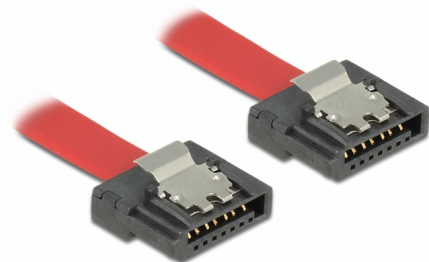

Delock Cablu SATA 6 Gb/s 20 cm, roșu FLEXI

Descriere scurta

Cablurile Delock SATA FLEXI au fost proiectate special pentru a fi utilizate în spații strânse pe șasiu. Ele sunt ultra-flexibile și pot fi îndoite sau răsucite conform cerințelor, chiar și nodurile sunt posibile. Un alt avantaj este durabilitatea extremă care previne ruperea sau slăbiciunea materială a cablurilor. Prin utilizarea cablurilor SATA FLEXI, conectorii în unghi nu mai sunt necesari; conectorii pot fi ușor îndoșiți în orice direcție dorită. Conectorii scurți oferă mai multă flexibilitate în spații strâmte și sunt practici de folosit, iar clemele metalice asigură o bună fixare a cablurilor. Cablurile acceptă rate de transfer de date de până la 6 Gb/s și sunt compatibile cu versiunile precedente SATA.

20 cm

Nr. 83833

EAN: 4043619838332

Țara de origine: Taiwan,
Republic of ChinaPachet: Pungă din plastic
cu închidere tip fermoar

Detalii tehnice

- Conectori:
 - 1 x SATA 6 Gb/s 7 pini mamă, drept >
 - 1 x SATA 6 Gb/s 7 pini mamă, drept
- Cu clemele metalice
- Rată de transfer a datelor de până la 6 Gb/s
- Compatibilitate descendentă cu unități SATA la 1,5 Gb/s și la 3 Gb/s
- Grosime cablu: 28 AWG
- Culoare: roșu
- Lungimea incl. conectori: aprox. 20 cm

Cerinte de sistem

- Un port SATA liber

Pachetul contine

- Cablu SATA

Imagini