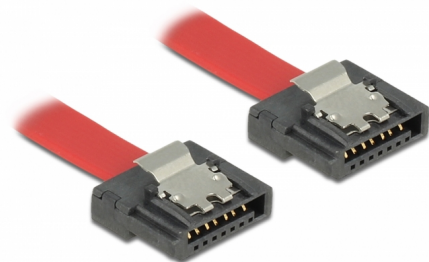

Delock Kabel SATA 6 Gb/s 20 cm czerwony FLEXI

Opis

Kable Delock SATA FLEXI są specjalnie zaprojektowane do wykorzystania w zatłoczonych obudowach. Jest on wyjątkowo elastyczny i może być dowolnie zginany oraz skręcany — można nawet zawiązywać go na supeł. Kolejną zaletą jest jego wyjątkowa wytrzymałość, która gwarantuje jego odporność na pękanie lub osłabienie materiałowe. Używanie przewodów SATA FLEXI sprawia, że nie ma już potrzeby stosowania złączy kątowych; złącza przewodu można zginać w dowolnym kierunku. Krótkie złącza zapewniają większą elastyczność w trudno dostępnych miejscach i są praktyczniejsze w użyciu, a metalowe zaciski sprawiają, że przewód jest solidnie zaciskany we właściwym miejscu. Przewód zapewnia obsługę transmisji danych z szybkością do 6 Gb/s i jest kompatybilny wstecznie z wcześniejszymi wersjami standardu SATA.

20 cm

Numer artykułu 83833

EAN: 4043619838332

Kraj pochodzenia:
Taiwan, Republic of
China

Opakowanie: Torba na
zamek błyskawiczny

Szczegóły techniczne

- Złącze:
 - 1 x 7-pinowe SATA 6 Gb/s żeński proste >
 - 1 x 7-pinowe SATA 6 Gb/s żeński proste
- Z metalowymi zaciskami
- Szybkość transmisji danych do 6 Gb/s
- Wsteczna zgodność z SATA 1,5 Gb/s, 3 Gb/s
- Rodzaj kabla: 28 AWG
- Kolor: czerwony
- Długość ze złączami: ok. 20 cm