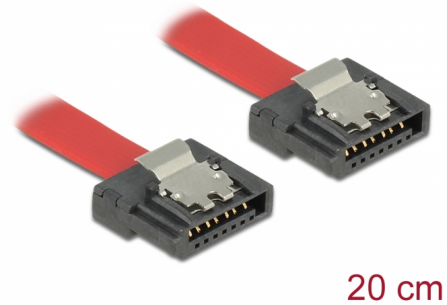

Delock SATA 6 Gb/s kabel 20 cm crveni FLEXI

Opis

Delock SATA FLEXI kabeli su posebno dizajnirani za uporabu u skućenim prostorima unutar kućišta. Oni su vrlo savitljivi i mogu se saviti ili prelomiti po potrebi, čak su i čvorovi mogući. Još jedna prednost je iznimna dugotrajnost koja sprječava lomljenje ili slabost materijala kabela. Uporabom SATA FLEXI kabela, priključci pod kutom više nisu potrebni; priključci se mogu lako saviti u bilo kojem potrebnom smjeru. Kratki priključci pružaju veću fleksibilnost u uskim prostorima i praktični su za uporabu, a metalne obujmice osiguravaju pouzdano sjedanje kabela na svoje mjesto. Kabeli podržavaju brzine prijenosa podataka do 6 Gb/s i unatrag su kompatibilni s prethodnim SATA verzijama.

20 cm

Predmet br. 83833

EAN: 4043619838332

Zemlja podrijetla: Taiwan,
Republic of China

Pakiranje: Plastična
vrećica sa zip zatvaračem

Tehnički podaci

- Priključak:
 - 1 x 7-pinski SATA 6 Gb/s, ženski ravan >
 - 1 x 7-pinski SATA 6 Gb/s, ženski ravan
- S metalnim spojnicama
- Brzina prijenosa podataka do 6 Gb/s
- Kompatibilno s SATA 1,5 Gb/s i 3 Gb/s
- Presjek kabela: 28 AWG
- Boja: crvena
- Duljina zajedno s priključkom: oko 20 cm

Preduvjeti sustava

- Jedan slobodni SATA priključak

Sadržaj pakiranja

- SATA kabel

Slike