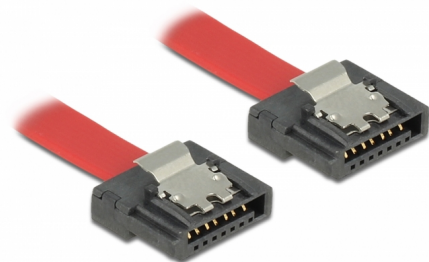

Delock Cavo SATA 6 Gb/s da 20 cm rosso FLEXI

Descrizione

I cavi Delock SATA FLEXI sono stati appositamente progettati per essere utilizzati in spazi ristretti all'interno del telaio. Sono ultraflessibili e possono essere piegati o attorcigliati a seconda delle esigenze, si possono anche annodare. Un altro vantaggio è l'estrema durata che evita la rottura o debolezza del materiale dei cavi. Utilizzando i cavi SATA FLEXI non sono più necessari connettori angolati, i connettori possono essere facilmente piegati in ogni direzione desiderata. I connettori corti offrono maggiore flessibilità in spazi ristretti e sono pratici da usare, mentre le clip metalliche assicurano che i cavi s'incastino in posizione in modo affidabile. I cavi supportano una velocità di trasferimento dati fino a 6 Gb/s e sono compatibili con le versioni precedenti SATA.

20 cm

Articolo n. 83833

EAN: 4043619838332

Paese di origine: Taiwan, Republic of China

Pacchetto: Sacchetto in plastica con cerniera

Dettagli tecnici

- Connettori:
 - 1 x SATA 6 Gb/s femmina diritto a 7 pin >
 - 1 x SATA 6 Gb/s femmina diritto a 7 pin
- Con clip in metallo
- Velocità di trasferimento dati fino a 6 Gb/s
- Retrocompatibile con SATA 1,5 Gb/s e 3 Gb/s
- Sezione dei cavi: 28 AWG
- Colore: rosso
- Lunghezza con connettori: ca. 20 cm