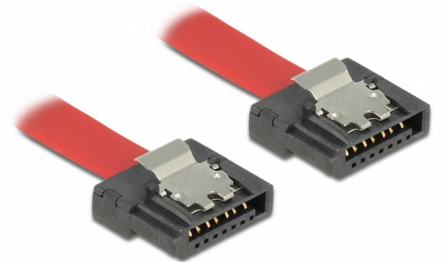

# Delock SATA 6 Gb/s Καλώδιο 20 εκ. κόκκινο FLEXI

## Περιγραφή

Τα καλώδια Delock SATA FLEXI σχεδιάστηκαν ειδικά για να χρησιμοποιούνται σε στενά σημεία σε πλαίσια. Είναι εξαιρετικά εύκαμπτα και μπορούν να υποστούν κάμψη και συστροφή εάν χρειαστεί, ενώ είναι δυνατός μέχρι και ο σχηματισμός κόμπων με αυτά. Ένα άλλο πλεονέκτημά τους είναι η εξαιρετικά μεγάλη ανθεκτικότητά τους, που αποτρέπει τη ρήξη τους ή την εξασθένηση του υλικού τους. Τα καλώδια SATA FLEXI καθιστούν τη χρήση γωνιακών συνδέσμων μη απαραίτητη πλέον• οι σύνδεσμοι μπορούν να καμφθούν εύκολα προς οποιαδήποτε κατεύθυνση επιθυμείτε. Οι μικρού μήκους σύνδεσμοι προσφέρουν μεγαλύτερη ευκαμψία σε στενούς χώρους, ενώ η χρήση τους είναι πιο πρακτική και τα μεταλλικά κλιπ εξασφαλίζουν ότι τα καλώδια εφαρμόζουν σταθερά στη θέση τους. Τα καλώδια υποστηρίζουν ρυθμούς μεταφοράς δεδομένων έως και 6 Gb/s και είναι συμβατά με προηγούμενες εκδόσεις SATA.

## Προδιαγραφές

- Συνδετήρας:  
1 x SATA 6 Gb/s 7 ακροδεκτών, θηλυκό σε ευθεία >  
1 x SATA 6 Gb/s 7 ακροδεκτών, θηλυκό σε ευθεία
- Με μεταλλικά κλιπ
- Ρυθμός μεταφοράς δεδομένων της τάξης των 6 Gb/s
- SATA 1,5 Gb/s και 3 Gb/s συμβατό και με το παλαιότερο
- Μετρητής καλωδίου: 28 AWG
- Χρώμα: κόκκινος
- Μήκος συμπεριλ. συνδέσμου: περ. 20 cm