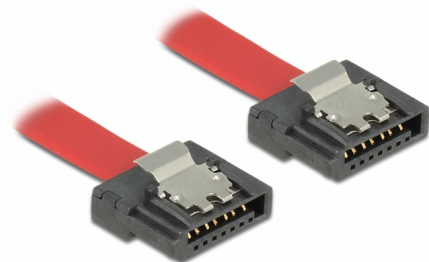

Delock SATA 6 Go/s Câble 20 cm rouge FLEXI

Description

Les câbles SATA FLEXI de Delock ont été spécialement conçus pour être utilisés dans des espaces étroits dans le châssis. Ils sont ultra-flexibles et peuvent être pliés ou coudés selon les besoins - même les nœuds sont possibles. Un autre avantage est leur durabilité extrême qui prévient les cassures ou les pertes de résistance du matériau des câbles. En utilisant les câbles SATA FLEXI, les connecteurs angulaires deviennent superflus - les câbles peuvent être pliés dans n'importe quelle direction. Les connecteurs courts offrent une plus grande flexibilité dans les espaces restreints et sont plus pratiques d'utilisation, tandis que les clips en métal permettent de les maintenir en place en toute sécurité. Les câbles prennent en charge les transferts de données jusqu'à 6 Go/s et sont rétrocompatibles avec les versions SATA précédentes.

20 cm

N° produit 83833

EAN: 4043619838332

Pays d'origine: Taiwan, Republic of China

Emballage: Sac polyvalent à fermeture éclair

Détails techniques

- Connecteurs :
 - 1 x SATA 6 Gb/s à 7 broches femelle droit >
 - 1 x SATA 6 Gb/s à 7 broches femelle droit
- Avec clips en métal
- Débit de données jusqu'à 6 Gb/s
- Rétrocompatible avec SATA 1,5 Go/s et 3 Go/s
- Jauge de câble : 28 AWG
- Couleur : rouge
- Longueur, cordon incl. : env. 20 cm