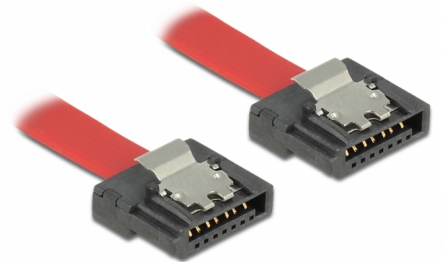

Delock Cable SATA 6 Gb/s de 20 cm rojo FLEXI

Descripción

Los cables Delock SATA FLEXI fueron diseñados específicamente para utilizarse en espacios reducidos en el chasis. Son ultraflexibles y se pueden doblar o enroscar según las necesidades, incluso se pueden hacer nudos en ellos. Otra de las ventajas es la extrema durabilidad que impide roturas o debilidad de los materiales de los cables. Con los cables SATA FLEXI, ya no se necesitan conectores en ángulo; los conectores se pueden doblar fácilmente en todas las direcciones. Los conectores cortos proporcionan más flexibilidad en espacios reducidos y su uso resulta muy práctico. Además, los broches metálicos garantizan que los cables se fijan de forma fiable en su lugar. Los cables admiten tasas de transferencia de datos de hasta 6 Gb/s y son compatibles con las versiones anteriores de SATA.

20 cm

Número de elemento 83833

EAN: 4043619838332

Pais de origen: Taiwan,
Republic of China

Paquete: Bolsa de
plástico con cremallera

Detalles técnicos

- Conectores:
 - 1 x SATA 6 Gb/s de 7 pines hembra recto >
 - 1 x SATA 6 Gb/s de 7 pines hembra recto
- Con broches metálicos
- Velocidades de transferencias de datos de hasta 6 Gb/s
- Compatible con SATA 1,5 Gb/s y 3 Gb/s
- Valor normalizado del cable: 28 AWG
- Color: rojo
- Longitud incluido conectores: aprox. 20 cm

Requisitos del sistema

- Un puerto SATA disponible

Contenido del paquete

- Cable SATA

Image