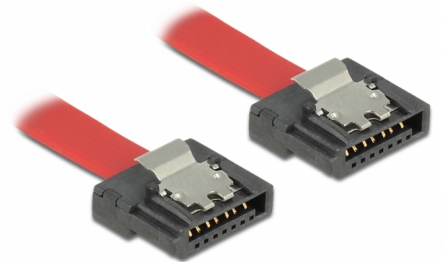

Delock Kabel SATA, 6 Gb/s, 20 cm, červený FLEXI

Popis

Kabely Delock SATA FLEXI byly navrženy specificky k použití v podmínkách šasi s nedostatkem místa. Jsou ultra-flexibilní a mohou být ohýbány nebo zalomeny jak je potřeba, je možné je i zasukovat. Další výhodou je dlouhá životnost, která zabraňuje poškození nebo významnému zeslabení kabelů. Použitím SATA FLEXI kabelů, nejsou již nadále potřeba úhlové konektory; konektory lze ohýbat všemi požadovanými směry. Krátké konektory poskytují větší flexibilitu ve stísněných prostorech a jsou praktické k použití, kovové spony zajišťují, že jsou kabely spolehlivě zacvaknuty. Kabely podporují přenosovou rychlost dat až do 6 Gb/s a jsou zpětně kompatibilní s předchozími SATA verzemi.

20 cm

Číslo produktu 83833

EAN: 4043619838332

Země původu: Taiwan,
Republic of China

Balení: Plastová taška se
zipem

Technické detaily

- Konektor:
 - 1 x 7 pin SATA 6 Gb/s samice přímý >
 - 1 x 7 pin SATA 6 Gb/s samice přímý
- S kovovými sponami
- Rychlost přenosu dat až 6 Gb/s
- Zpětně kompatibilní s SATA 1,5 Gb/s, 3 Gb/s
- Průřez kabelu: 28 AWG
- Barva: červená
- Délka včetně konektorů cca. 20 cm