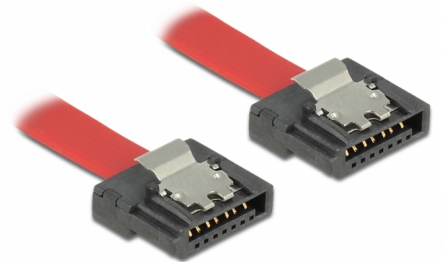

Delock SATA 6 Gb/s kábel 10 cm vörös FLEXI

Leírás

A Delock SATA FLEXI kábeleit kifejezetten a ház szűk helyein történő alkalmazásra tervezték. Ezek a kábelek rendkívül rugalmasak és kívánság szerint hajlíthatók, akár csomóba is köthetők. További előnyt jelent az extrém szilárdság, ami megakadályozza a szakadást és megelőzi az anyaghibát a kábelekben. A SATA FLEXI kábelek használatával nincs többé szükség derékszögű csatlakozók használatára, mivel a csatlakozókat könnyedén bármilyen szögbe hajlíthatja. A rövid csatlakozók nagyobb rugalmasságot tesznek lehetővé a szoros helyeken, használatuk kézenfekvő és a fémkapcsok a helyükre rögzítik a kábeleket. A kábelek támogatják az akár 6 Gb/s adatátviteli sebességet és visszamenőleg kompatibilisek a korábbi SATA verziókkal.

10 cm

Tételszám 83832

EAN: 4043619838325

Származási hely: Taiwan, Republic of China

Csomag: Zárható műanyag tasak

Műszaki adatok

- Csatlakozó:
 - 1 x 7 érintkezős SATA 6 Gb/s hüvely egyenes >
 - 1 x 7 érintkezős SATA 6 Gb/s hüvely egyenes
- Fémkapcsokkal
- Akár 6 Gb/s sebességű adatátvitel
- Lefele kompatibilis SATA 1,5 Gb/s és 3 Gb/s
- Kábel vastagsága: 28 AWG
- Szín: piros
- Hosszúság (a csatlakozóval együtt): kb. 10 cm

Rendszerkövetelmények

- Egy szabad SATA csatlakozó

A csomag tartalma

- SATA kábel

Képek