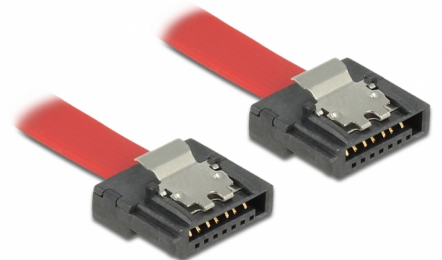

# Delock SATA 6 Gb/s kabel 10 cm röd FLEXI

## Beskrivning

Delock SATA FLEXI-kablarna är särskilt utformade för att användas i tajta utrymmen i chassit. De är extremt flexibla och kan böjas och bändas om så erfordras, även knutar är möjliga. En annan fördel är extrem hållbarhet som förhindrar kabelbrott eller försvagning av material på kablarna. Genom att använda SATA FLEXI-kablar, behövs inte längre vinklade kontakter; kontakterna kan lätt böjas i alla önskade riktningar. De korta kontakterna ger mer flexibilitet i trånga utrymmen och är praktiskt att använda, och metallklämmorna säkerställer att kablarna tillförlitligt klickar på plats. Kablarna stöder hastigheter på upp till 6 Gb/s och är bakåtkompatibla med tidigare SATA-versioner.

## Specifikationer

- Anslutning:
  - 1 x 7-stifts SATA 6 Gb/s hona rak >
  - 1 x 7-stifts SATA 6 Gb/s hona rak
- Med metallclips
- Dataöverföringshastighet upp till 6 Gb/s
- Bakåtkompatibel till SATA 1,5 Gb/s och 3 Gb/s
- Sladdstorlek: 28 AWG
- Färg: röd
- Längd inkl. kontakter: ca. 10 cm