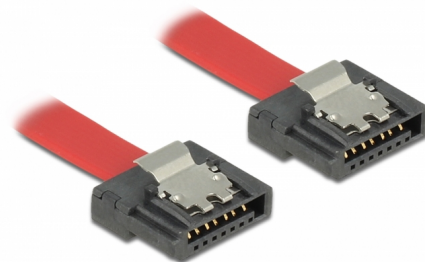

Delock Kabel SATA 6 Gb/s 10 cm czerwony FLEXI

Opis

Kable Delock SATA FLEXI są specjalnie zaprojektowane do wykorzystania w zatłoczonych obudowach. Jest on wyjątkowo elastyczny i może być dowolnie zginany oraz skręcany — można nawet zawiązywać go na supeł. Kolejną zaletą jest jego wyjątkowa wytrzymałość, która gwarantuje jego odporność na pękanie lub osłabienie materiałowe. Używanie przewodów SATA FLEXI sprawia, że nie ma już potrzeby stosowania złączy kątowych; złącza przewodu można zginać w dowolnym kierunku. Krótkie złącza zapewniają większą elastyczność w trudno dostępnych miejscach i są praktyczniejsze w użyciu, a metalowe zaciski sprawiają, że przewód jest solidnie zaciskany we właściwym miejscu. Przewód zapewnia obsługę transmisji danych z szybkością do 6 Gb/s i jest kompatybilny wstecznie z wcześniejszymi wersjami standardu SATA.

10 cm

Numer artykułu 83832

EAN: 4043619838325

Kraj pochodzenia:
Taiwan, Republic of
China

Opakowanie: Torba na
zamek błyskawiczny

Szczegóły techniczne

- Złącze:
 - 1 x 7-pinowe SATA 6 Gb/s żeński proste >
 - 1 x 7-pinowe SATA 6 Gb/s żeński proste
- Z metalowymi zaciskami
- Szybkość transmisji danych do 6 Gb/s
- Wsteczna zgodność z SATA 1,5 Gb/s, 3 Gb/s
- Rodzaj kabla: 28 AWG
- Kolor: czerwony
- Długość ze złączami: ok. 10 cm