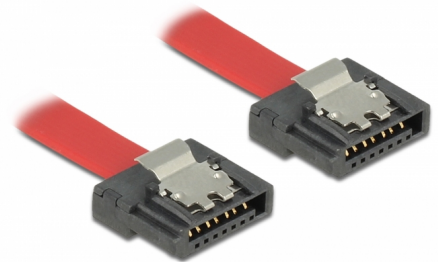

Delock SATA 6 Gb/s kabel 10 cm crveni FLEXI

Opis

Delock SATA FLEXI kabeli su posebno dizajnirani za uporabu u skućenim prostorima unutar kućišta. Oni su vrlo savitljivi i mogu se saviti ili prelomiti po potrebi, čak su i čvorovi mogući. Još jedna prednost je iznimna dugotrajnost koja sprječava lomljenje ili slabost materijala kabela. Uporabom SATA FLEXI kabela, priključci pod kutom više nisu potrebni; priključci se mogu lako saviti u bilo kojem potrebnom smjeru. Kratki priključci pružaju veću fleksibilnost u uskim prostorima i praktični su za uporabu, a metalne obujmice osiguravaju pouzdano sjedanje kabela na svoje mjesto. Kabeli podržavaju brzine prijenosa podataka do 6 Gb/s i unatrag su kompatibilni s prethodnim SATA verzijama.

10 cm

Predmet br. 83832

EAN: 4043619838325

Zemlja podrijetla: Taiwan,
Republic of China

Pakiranje: Plastična
vrećica sa zip zatvaračem

Tehnički podaci

- Priključak:
 - 1 x 7-pinski SATA 6 Gb/s, ženski ravan >
 - 1 x 7-pinski SATA 6 Gb/s, ženski ravan
- S metalnim spojnicama
- Brzina prijenosa podataka do 6 Gb/s
- Kompatibilno s SATA 1,5 Gb/s i 3 Gb/s
- Presjek kabela: 28 AWG
- Boja: crvena
- Duljina zajedno s priključkom: oko 10 cm

Preduvjeti sustava

- Jedan slobodni SATA priključak

Sadržaj pakiranja

- SATA kabel

Slike