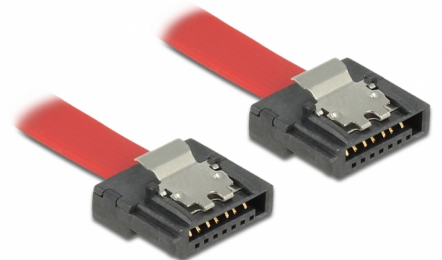

Delock Cavo SATA 6 Gb/s da 10 cm rosso FLEXI

Descrizione

I cavi Delock SATA FLEXI sono stati appositamente progettati per essere utilizzati in spazi ristretti all'interno del telaio. Sono ultraflessibili e possono essere piegati o attorcigliati a seconda delle esigenze, si possono anche annodare. Un altro vantaggio è l'estrema durata che evita la rottura o debolezza del materiale dei cavi. Utilizzando i cavi SATA FLEXI non sono più necessari connettori angolati, i connettori possono essere facilmente piegati in ogni direzione desiderata. I connettori corti offrono maggiore flessibilità in spazi ristretti e sono pratici da usare, mentre le clip metalliche assicurano che i cavi s'incastano in posizione in modo affidabile. I cavi supportano una velocità di trasferimento dati fino a 6 Gb/s e sono compatibili con le versioni precedenti SATA.

10 cm

Articolo n. 83832

EAN: 4043619838325

Paese di origine: Taiwan, Republic of China

Pacchetto: Sacchetto in plastica con cerniera

Dettagli tecnici

- Connettori:
 - 1 x SATA 6 Gb/s femmina diritto a 7 pin >
 - 1 x SATA 6 Gb/s femmina diritto a 7 pin
- Con clip in metallo
- Velocità di trasferimento dati fino a 6 Gb/s
- Retrocompatibile con SATA 1,5 Gb/s e 3 Gb/s
- Sezione dei cavi: 28 AWG
- Colore: rosso
- Lunghezza con connettori: ca. 10 cm