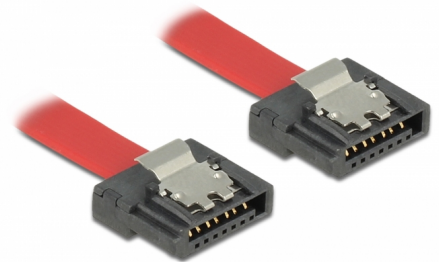

# Delock SATA 6 Gb/s Καλώδιο 10 εκ. κόκκινο FLEXI

## Περιγραφή

Τα καλώδια Delock SATA FLEXI σχεδιάστηκαν ειδικά για να χρησιμοποιούνται σε στενά σημεία σε πλαίσια. Είναι εξαιρετικά εύκαμπτα και μπορούν να υποστούν κάμψη και συστροφή εάν χρειαστεί, ενώ είναι δυνατός μέχρι και ο σχηματισμός κόμπων με αυτά. Ένα άλλο πλεονέκτημά τους είναι η εξαιρετικά μεγάλη ανθεκτικότητά τους, που αποτρέπει τη ρήξη τους ή την εξασθένηση του υλικού τους. Τα καλώδια SATA FLEXI καθιστούν τη χρήση γωνιακών συνδέσμων μη απαραίτητη πλέον• οι σύνδεσμοι μπορούν να καμφθούν εύκολα προς οποιαδήποτε κατεύθυνση επιθυμείτε. Οι μικρού μήκους σύνδεσμοι προσφέρουν μεγαλύτερη ευκαμψία σε στενούς χώρους, ενώ η χρήση τους είναι πιο πρακτική και τα μεταλλικά κλιπ εξασφαλίζουν ότι τα καλώδια εφαρμόζουν σταθερά στη θέση τους. Τα καλώδια υποστηρίζουν ρυθμούς μεταφοράς δεδομένων έως και 6 Gb/s και είναι συμβατά με προηγούμενες εκδόσεις SATA.

## Προδιαγραφές

- Συνδετήρας:  
1 x SATA 6 Gb/s 7 ακροδεκτών, θηλυκό σε ευθεία >  
1 x SATA 6 Gb/s 7 ακροδεκτών, θηλυκό σε ευθεία
- Με μεταλλικά κλιπ
- Ρυθμός μεταφοράς δεδομένων της τάξης των 6 Gb/s
- SATA 1,5 Gb/s και 3 Gb/s συμβατό και με το παλαιότερο
- Μετρητής καλωδίου: 28 AWG
- Χρώμα: κόκκινος
- Μήκος συμπεριλ. συνδέσμου: περ. 10 cm