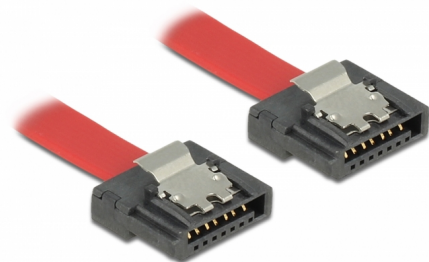

Delock SATA 6 Go/s Câble 10 cm rouge FLEXI

Description

Les câbles SATA FLEXI de Delock ont été spécialement conçus pour être utilisés dans des espaces étroits dans le châssis. Ils sont ultra-flexibles et peuvent être pliés ou coudés selon les besoins - même les nœuds sont possibles. Un autre avantage est leur durabilité extrême qui prévient les cassures ou les pertes de résistance du matériau des câbles. En utilisant les câbles SATA FLEXI, les connecteurs angulaires deviennent superflus - les câbles peuvent être pliés dans n'importe quelle direction. Les connecteurs courts offrent une plus grande flexibilité dans les espaces restreints et sont plus pratiques d'utilisation, tandis que les clips en métal permettent de les maintenir en place en toute sécurité. Les câbles prennent en charge les transferts de données jusqu'à 6 Go/s et sont rétrocompatibles avec les versions SATA précédentes.

10 cm

N° produit 83832

EAN: 4043619838325

Pays d'origine: Taiwan, Republic of China

Emballage: Sac polyvalent à fermeture éclair

Détails techniques

- Connecteurs :
 - 1 x SATA 6 Gb/s à 7 broches femelle droit >
 - 1 x SATA 6 Gb/s à 7 broches femelle droit
- Avec clips en métal
- Débit de données jusqu'à 6 Gb/s
- Rétrocompatible avec SATA 1,5 Go/s et 3 Go/s
- Jauge de câble : 28 AWG
- Couleur : rouge
- Longueur, cordon incl. : env. 10 cm