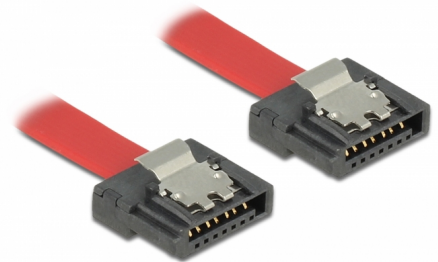

Delock Kabel SATA, 6 Gb/s, 10 cm, červený FLEXI

Popis

Kabely Delock SATA FLEXI byly navrženy specificky k použití v podmínkách šasi s nedostatkem místa. Jsou ultra-flexibilní a mohou být ohýbány nebo zalomeny jak je potřeba, je možné je i zasukovat. Další výhodou je dlouhá životnost, která zabraňuje poškození nebo významnému zeslabení kabelů. Použitím SATA FLEXI kabelů, nejsou již nadále potřeba úhlové konektory; konektory lze ohýbat všemi požadovanými směry. Krátké konektory poskytují větší flexibilitu ve stísněných prostorech a jsou praktické k použití, kovové spony zajišťují, že jsou kabely spolehlivě zacvaknuty. Kabely podporují přenosovou rychlost dat až do 6 Gb/s a jsou zpětně kompatibilní s předchozími SATA verzemi.

10 cm

Číslo produktu 83832

EAN: 4043619838325

Země původu: Taiwan,
Republic of China

Balení: Plastová taška se
zipem

Technické detaily

- Konektor:
 - 1 x 7 pin SATA 6 Gb/s samice přímý >
 - 1 x 7 pin SATA 6 Gb/s samice přímý
- S kovovými sponami
- Rychlost přenosu dat až 6 Gb/s
- Zpětně kompatibilní s SATA 1,5 Gb/s, 3 Gb/s
- Průřez kabelu: 28 AWG
- Barva: červená
- Délka včetně konektorů cca. 10 cm