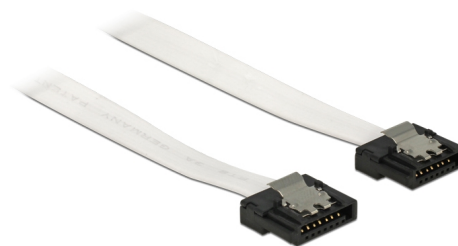

Delock Kabel SATA 6 Gb/s 30 cm biały FLEXI

Opis

Kable Delock SATA FLEXI są specjalnie zaprojektowane do wykorzystania w zatłoczonych obudowach. Jest on wyjątkowo elastyczny i może być dowolnie zginany oraz skręcany — można nawet zawiązywać go na supeł. Kolejną zaletą jest jego wyjątkowa wytrzymałość, która gwarantuje jego odporność na pękanie lub osłabienie materiałowe. Używanie przewodów SATA FLEXI sprawia, że nie ma już potrzeby stosowania złączy kątowych; złącza przewodu można zginać w dowolnym kierunku. Krótkie złącza zapewniają większą elastyczność w trudno dostępnych miejscach i są praktyczniejsze w użyciu, a metalowe zaciski sprawiają, że przewód jest solidnie zaciskany we właściwym miejscu. Przewód zapewnia obsługę transmisji danych z szybkością do 6 Gb/s i jest kompatybilny wstecznie z wcześniejszymi wersjami standardu SATA.

ca. 30 cm

Numer artykułu 83831

EAN: 4043619838318

Kraj pochodzenia:
Taiwan, Republic of
China

Opakowanie: Torba na
zamek błyskawiczny

Szczegóły techniczne

- Złącze:
 - 1 x 7-pinowe SATA 6 Gb/s żeński proste >
 - 1 x 7-pinowe SATA 6 Gb/s żeński proste
- Z metalowymi zaciskami
- Szybkość transmisji danych do 6 Gb/s
- Wsteczna zgodność z SATA 1,5 Gb/s, 3 Gb/s
- Rodzaj kabla: 28 AWG
- Kolor: biały
- Długość ze złączami: ok. 30 cm