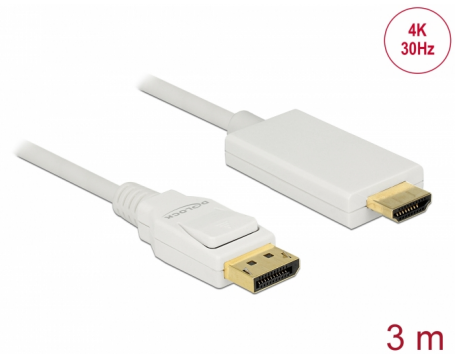

# Delock DisplayPort 1.2-kabel hane > High Speed HDMI-A hane passiv 4K 30 Hz 3 m vit

## Beskrivning

Denna kabel från Delock möjliggör anslutning mellan enheter, t.ex. en bildskärm med HDMI-kotnakt till ett DisplayPort-gränssnitt.

3 m

**Artikelnummer 83819**

EAN: 4043619838196

Ursprungsland: China

## Specifikationer

- Anslutning:
  - 1 x DisplayPort 20-stift, hane >
  - 1 x High Speed HDMI-A 19-stift, hane
- Kringkretsar: Parade PS8402A
- DisplayPort 1.2a och High Speed HDMI specifikationer
- Passiv kabel (level shifter), endast lämplig för grafikkort med DP++ utmatning
- Signalriktning: DisplayPort-ingång > HDMI-utgång
- Sladdstorlek: 30 AWG
- Kabeldiameter: ca. 6 mm
- Tvinnad parkabel
- Kopparledare
- Guldpläterade kontakter
- Trippelskärmad kabel
- Överför ljud- och videosignaler
- Dataöverföringshastighet upp till 10,2 Gb/s
- Upplösning upp till: 3840 x 2160 @ 30 Hz (beroende på systemet och ansluten maskinvara)
- Färg: vit
- Längd inkl. kontakter: ca. 3 m