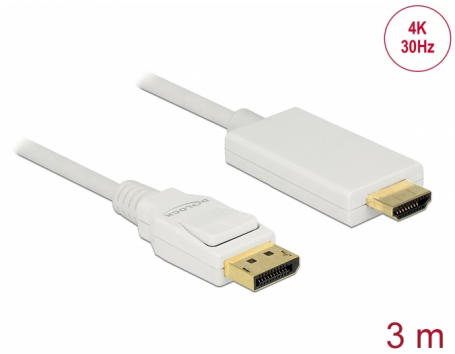

Delock DisplayPort 1.2 kabel muški > High Speed HDMI-A muški pasivni 4K 30 Hz 3 m bijeli

Opis

Ovaj Delock kabel omogućava vezu između uređaja, npr. monitora s HDMI priključkom na DisplayPort sučelje.

Predmet br. 83819

EAN: 4043619838196

Zemlja podrijetla: China

Pakiranje: Retail Box

Tehnički podaci

- Priključak:
 - 1 x DisplayPort 20-polni muški >
 - 1 x High Speed HDMI-A 19-polni muški
- Skup čipova: Parade PS8402A
- DisplayPort 1.2a i High Speed HDMI specifikacija
- Pasivni kabel (level shifter) prikladan samo za grafičke kartice s DP++ izlazom
- Detekcija signala: DisplayPort ulaz > HDMI izlaz
- Presjek kabela: 30 AWG
- Promjer kabela: cca 6 mm
- Upleteni kabel
- Bakreni vodič
- Pozlaćeni priključak
- Kabel s trostrukim zaštitnim oklopom
- Prijenos audio i video signala
- Brzina prijenosa podataka do 10,2 Gb/s
- Razlučivost 3840 x 2160 @ 30 Hz (ovisno o sustavu i spojenom hardveru)
- Boja: bijela
- Duljina zajedno s priključkom: oko 3 m

Interface

Priključak 1:	1 x DisplayPort muški
Priključak 2:	1 x HDMI-A muški

Technical characteristics

Skup čipova:	Parade PS8402A
Brzina prijenosa podataka:	10,2 Gb/s
Maximum screen resolution:	3840 x 2160 @ 30 Hz

Physical characteristics

Površinska zaštite konektora:	pozlaćeni
Površinska zaštita kontakata:	pozlaćeni
Conductor material:	bakar
Conductor gauge:	AWG 30
Shielding:	triple
Duljina:	3 m
Boja:	bijela