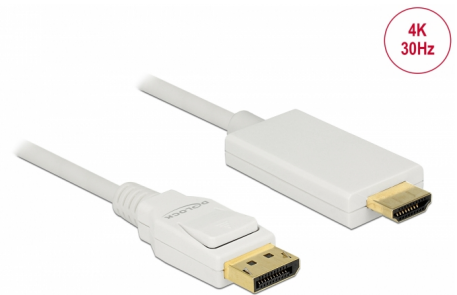

Delock DisplayPort 1.2-kabel hane > High Speed HDMI-A hane passiv 4K 30 Hz 1 m vit

Beskrivning

Denna kabel från Delock möjliggör anslutning mellan enheter, t.ex. en bildskärm med HDMI-kotnakt till ett DisplayPort-gränssnitt.

1 m

Artikelnummer 83817

EAN: 4043619838172

Ursprungsland: China

Paket: Retail Box

Specifikationer

- Anslutning:
 - 1 x DisplayPort 20-stift, hane >
 - 1 x High Speed HDMI-A 19-stift, hane
- Kringkretsar: Parade PS8402A
- DisplayPort 1.2a och High Speed HDMI specifikationer
- Passiv kabel (level shifter), endast lämplig för grafikkort med DP++ utmatning
- Signalriktning: DisplayPort-ingång > HDMI-utgång
- Sladdstorlek: 30 AWG
- Kabeldiameter: ca. 6 mm
- Tvinnad parkabel
- Kopparledare
- Guldpläterade kontakter
- Trippelskärmad kabel
- Överför ljud- och videosignaler
- Dataöverföringshastighet upp till 10,2 Gb/s
- Upplösning upp till: 3840 x 2160 @ 30 Hz (beroende på systemet och ansluten maskinvara)
- Färg: vit
- Längd inkl. kontakter: ca. 1 m

Interface

Kontakt 1:	1 x DisplayPort hane
Kontakt 2:	1 x HDMI-A hane

Technical characteristics

Kringkretsar:	Parade PS8402A
Dataöverföringshastighet:	10,2 Gb/s
Maximum screen resolution:	3840 x 2160 @ 30 Hz

Physical characteristics

Kontakt slutförd:	guldpläterade
Stift slutförda:	guldpläterade
Conductor material:	koppar
Conductor gauge:	30 AWG
Shielding:	trippelskärmad
Längd:	1 m
Färg:	vit