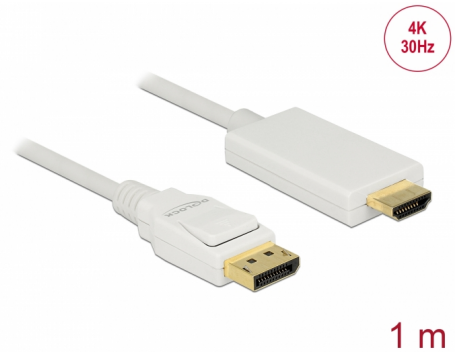

Delock DisplayPort 1.2 kabel muški > High Speed HDMI-A muški pasivni 4K 30 Hz 1 m bijeli

Opis

Ovaj Delock kabel omogućava vezu između uređaja, npr. monitora s HDMI priključkom na DisplayPort sučelje.

Predmet br. 83817

EAN: 4043619838172

Zemlja podrijetla: China

Pakiranje: Retail Box

Tehnički podaci

- Priključak:
 - 1 x DisplayPort 20-polni muški >
 - 1 x High Speed HDMI-A 19-polni muški
- Skup čipova: Parade PS8402A
- DisplayPort 1.2a i High Speed HDMI specifikacija
- Pasivni kabel (level shifter) prikladan samo za grafičke kartice s DP++ izlazom
- Detekcija signala: DisplayPort ulaz > HDMI izlaz
- Presjek kabela: 30 AWG
- Promjer kabela: cca 6 mm
- Upleteni kabel
- Bakreni vodič
- Pozlaćeni priključak
- Kabel s trostrukim zaštitnim oklopom
- Prijenos audio i video signala
- Brzina prijenosa podataka do 10,2 Gb/s
- Razlučivost 3840 x 2160 @ 30 Hz (ovisno o sustavu i spojenom hardveru)
- Boja: bijela
- Duljina zajedno s priključkom: oko 1 m

Interface

Priključak 1:	1 x DisplayPort muški
Priključak 2:	1 x HDMI-A muški

Technical characteristics

Skup čipova:	Parade PS8402A
Brzina prijenosa podataka:	10,2 Gb/s
Maximum screen resolution:	3840 x 2160 @ 30 Hz

Physical characteristics

Površinska zaštite konektora:	pozlaćeni
Površinska zaštita kontakata:	pozlaćeni
Conductor material:	bakar
Conductor gauge:	AWG 30
Shielding:	triple
Duljina:	1 m
Boja:	bijela