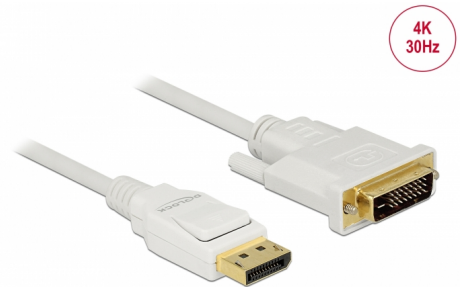

# Delock Kábel DisplayPort 1.2 dugó > DVI 24+1 dugó passzív 4K 30 Hz 1 m fehér

## Leírás

Ezzel a Delock kábellel különböző eszközöket, például DVI-csatlakozóval ellátott monitort csatlakoztathat egy DisplayPort-csatolóhoz.

1 m

## Műszaki adatok

- Csatlakozó:
  - 1 x DisplayPort dugó >
  - 1 x DVI 24+1 dugó csavarokkal
- Lapkakészlet: Parade PS8402A
- DVI-D (Dual Link), VGA nincs vezetékezve
- DisplayPort 1.2a specifikáció
- Passzív kábel (level shifter), csak DP++ kimenettel rendelkező videokártyákhoz
- Jelirány: DisplayPort bemenet > DVI-kimenet
- Kábel vastagsága: 30 AWG
- Kábelátmérő: kb. 6 mm
- Csavart páros kábel
- Rézvezető
- Arany bevonatú érintkezők
- Háromszorosan árnyékolt kábel
- Akár 10,2 Gb/s sebességű adatátvitel
- Felbontás: max. 3840 x 2160 @ 30 Hz  
(a rendszertől és csatlakoztatott hardvertől függően)
- Szín: fehér

## Physical characteristics

Csatlakozó bevonata:	aranyozott
Tű bevonata:	aranyozott
Conductor material:	réz
Conductor gauge:	30 AWG
Shielding:	triple
Hosszúság:	1 m
Szín:	fehér