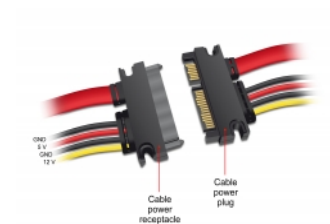

Περιεχόμενα συσκευασίας

- Καλώδιο SATA

Εικόνες