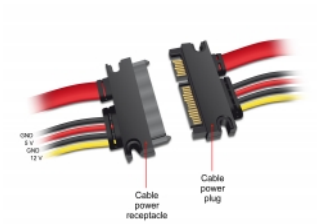

Contenu de l'emballage

- Câble SATA

Image