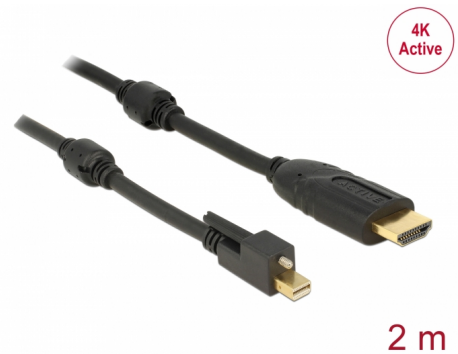

Delock Kabel mini DisplayPort 1.2 samec se šroubky > HDMI samec 4K aktivní černý 2 m

Popis

Tento kabel vám umožňuje připojit HDMI monitor skrze volné rozhraní mini DisplayPort. Kabel podporuje rozlišení až do Ultra HD (4K) a je zpětně kompatibilní s Full-HD 1080p. Šroubky konektoru mini DisplayPortu zajišťují spojení a zabraňují náhodnému odpojení kabelu.

Číslo produktu 83730

EAN: 4043619837304

Země původu: China

Balení: Plastová taška se zipem

Technické detaily

- Konektor:
mini DisplayPort 20 pinový samec se šroubky >
HDMI-A 19 pin samec
- Vstup = mini DisplayPort; Výstup = HDMI
- Typ šroubků: #4-40, thread typ UNC, třída závitu 3A, Americký standardní šroubek
- Chipset: Parade PS176
- DisplayPort 1.2 specifikace a High Speed HDMI
- Průřez kabelu: 32 AWG
- Průměr kabelu: cca. 5,5 mm
- Pozlacené konektory
- Aktivní kabel, pro grafické karty s výstupem DP a DP++
- Přenos audio a video signálu
- Podporuje rozlišení až 4K (4096 x 2160 Pixel @ 24 Hz nebo 3840 x 2160 Pixel @ 30 Hz)
- v závislosti an systému a připojeném hardware
- Podporuje 3D zobrazení (1080p @ 120 Hz)
- Podporuje HDCP 1.3
- Podporuje Eyefinity
- Audio vstupní formáty: 8-kanálové LPCM, kompresní audio (AC-3, DTS) a HBR audio

formát až do 24 Bit audio velikost vzorku a 192 kHz vzorkovací frekvence

- 2 x feritová jádra
- Délka kabelu: cca. 2 m (včetně konektoru)
- Barva: černá
- Nezávislé na operačním systémem, nevyžaduje instalaci žádných ovladačů

Systémové požadavky

- Volný mini DisplayPort port samice

Obsah balení

- Kabel mini DisplayPort na HDMI

Příslušenství