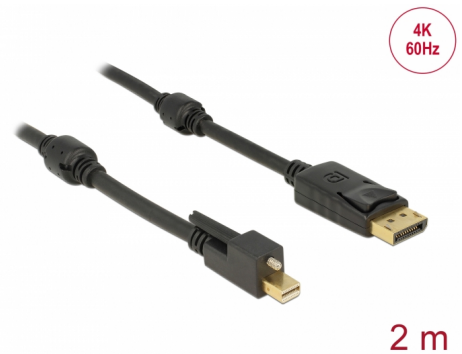

Delock Kabel Mini DisplayPort 1.2 hane med skruv > DisplayPort hane 4K 60 Hz 2 m

Beskrivning

Denna Mini DisplayPort-kabel från Delock kan användas för att ansluta enheter med DisplayPort-gränssnitt, t.ex. skärmar, projektorer eller TV-apparater, till en dator eller laptop. Den trippelskärmade kabeln stödjer en upplösning på upp till Ultra HD (4K vid 60 Hz) och är baklänges kompatibel med Full-HD 1080p.

Mini-DisplayPort-kopplingens skruv säkrar anslutningen och förhindrar oavsiktlig urkoppling av kabeln.

Artikelnummer 83722

EAN: 4043619837229

Ursprungsland: China

Paket: Zippåse

Specifikationer

- Anslutning:
 - 1 x mini DisplayPort hane med skruv >
 - 1 x DisplayPort hane
- Inmatning = mini DisplayPort; Utmatning = DisplayPort
- Skruvtyp: #4-40, UNC-gänga, gängklass 3A, amerikansk standardskruv
- DisplayPort 1.2 specifikation
- Pin 20 är inte ansluten
- Sladdstorlek: 32 AWG
- Kabelldiameter: ca. 5,5 mm
- Guldpläterade kontakter
- 2 x ferritkärnor
- Överför ljud- och videosignaler
- Dataöverföringshastighet upp till 21,6 Gb/s
- Upplösning upp till: 3840 x 2160 @ 60 Hz
(beroende på systemet och ansluten maskinvara)
- Färg: svart
- Längd inkl. kontakter: ca. 2 m

Systemkrav

- En ledig mini DisplayPort-port hona

Paketets innehåll

- Mini DisplayPort kabel

Bilder