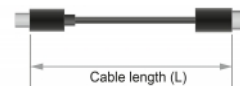

- Longitud incluido conectores (L): aprox. 2 m

Requisitos del sistema

- Android 6.0 o superior
- Chrome OS
- Mac OS 10.12 o superior
- Windows 7/7-64/8.1/8.1-64/10/10-64
- Windows 10 Mobile
- Dispositivo con un puerto USB Type-C™ y modo alternativo DisplayPort o con un puerto Thunderbolt™ 3 disponible

Contenido del paquete

- Cable USB-C™ a DisplayPort

Image

General

Función :	Conectar y listo
Cable finishing:	Trenza de nylon
Especificación técnica:	DisplayPort 1.2 HDCP 1.4
Supported operating system:	Android 6.0 o superior Chrome OS Mac OS 10.12 o superior Windows 10 32-bit Windows 10 64-bit Windows 10 Mobile Windows 7 32-Bit Windows 7 64-Bit Windows 8.1 32-Bit Windows 8.1 64-Bit

Interface

Salida:	1 x DisplayPort macho
Entrada:	1 x USB Type-C™ macho

Technical characteristics

Conjunto de chips:	Atmel
Maximum screen resolution:	3840 x 2160 @ 60 Hz
Signal transmission:	vídeo audio

Physical characteristics