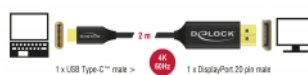

Número de elemento 83710

EAN: 4043619837106

Pais de origen: China

Paquete: Retail Box

Detalles técnicos

- Conectores:
 - 1 x USB Type-C™ macho >
 - 1 x DisplayPort macho de 20 pines
- Conjunto de chips: Atmel
- Especificación DisplayPort 1.2
- Dirección de señal: Entrada USB Type-C™ > Salida DisplayPort
- Tipo de cable: coaxial
- Diámetro del cable: aprox. 3,7 mm
- Carcasa metálica
- Contactos bañados en oro
- Con trenza de nylon
- Resolución máxima 3840 x 2160 @ 60 Hz (depende del sistema y del hardware conectado)
- Transferencia de señales de audio y vídeo
- Admite pantallas 3D
- Compatible con HDCP 1.4
- Alimentación a través del bus USB
- Conectar y listo
- Color: negro

- Longitud incluido conectores (L): aprox. 2 m

Requisitos del sistema

- Android 6.0 o superior
- Chrome OS
- Mac OS 10.12 o superior
- Windows 7/7-64/8.1/8.1-64/10/10-64
- Windows 10 Mobile
- Dispositivo con un puerto USB Type-C™ y modo alternativo DisplayPort o con un puerto Thunderbolt™ 3 disponible

Contenido del paquete

- Cable USB-C™ a DisplayPort

Image

General

Función :	Conectar y listo
Cable finishing:	Trenza de nylon
Especificación técnica:	DisplayPort 1.2 HDCP 1.4
Supported operating system:	Android 6.0 o superior Chrome OS Mac OS 10.12 o superior Windows 10 32-bit Windows 10 64-bit Windows 10 Mobile Windows 7 32-Bit Windows 7 64-Bit Windows 8.1 32-Bit Windows 8.1 64-Bit

Interface

Salida:	1 x DisplayPort macho
Entrada:	1 x USB Type-C™ macho

Technical characteristics

Conjunto de chips:	Atmel
Maximum screen resolution:	3840 x 2160 @ 60 Hz
Signal transmission:	vídeo audio

Physical characteristics