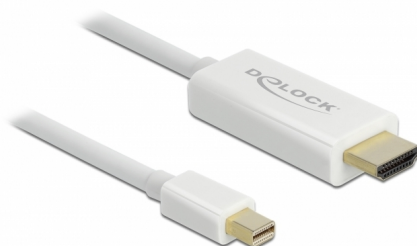

Delock Kabel mini DisplayPort 1.1 męski > HDMI-A męski 2 m

Opis

Ten kabel firmy Delock umożliwia połączenie urządzeń, np. monitora ze złączem HDMI z interfejsem mini DisplayPort.

2 m

Numer artykułu 83707

EAN: 4043619837076

Kraj pochodzenia: China

Opakowanie: Torba na zamek błyskawiczny

Szczegóły techniczne

- Złącze:
 - 20 pinowy mini DisplayPort męski >
 - 19-pinowe męski złącze High Speed HDMI-A
- Chipset: PS8121E
- Specyfikacja DisplayPort 1.1a i High Speed HDMI
- Sygnał: mini DP > HDMI
- Rodzaj kabla: 32 AWG
- Średnica kabla: ok. 5,5 mm
- Połączane złącze
- Transfer sygnałów audio i video
- Szybkość transmisji danych do 2,25 Gb/s
- Rozdzielczość do Full-HD 1920 x 1200 / 1080p (w zależności od monitora i systemu)
- Kolor: biały
- Długość kabla: ok. 2 m