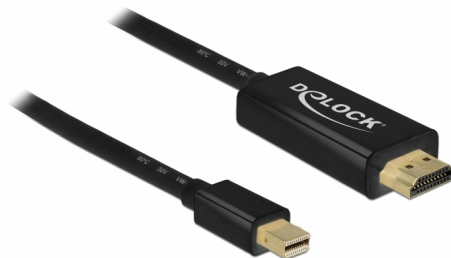

Delock Pasivan mini DisplayPort 1.1 na HDMI kabel 3 m

Opis

Ovaj kabel tvrtke Delock može se koristiti za spajanje uređaja s HDMI ulazom na stolno ili prijenosno računalo s mini DisplayPort sučeljem.

3 m

Predmet br. 83700

EAN: 4043619837007

Zemlja podrijetla: China

Pakiranje: Retail Box

Tehnički podaci

- Priključak:
 - 1 x mini DisplayPort muški >
 - 1 x HDMI-A muški
- Detekcija signala: mini DisplayPort ulaz > HDMI izlaz
- Skup čipova: Parade PS8121E
- DisplayPort 1.1a i High Speed HDMI specifikacija
- Presjek kabela: 32 AWG
- Promjer kabela: oko 5,5 mm
- Pozlaćeni kontakti
- Pasivni kabel (level shifter) prikladan samo za grafičke kartice s DP++ izlazom
- Kabel s trostrukim zaštitnim oklopom
- Prijenos audio i video signala
- Brzina prijenosa podataka do 10,2 Gbps
- Razlučivost 1920 x 1200 @ 60 Hz
(ovisno o sustavu i spojenom hardveru)
- Boja: crno
- Duljina zajedno s priključkom: oko 3 m

Preuvjeti sustava

- Jedan slobodan mini DisplayPort DP++ ženski

Sadržaj pakiranja

- Mini DisplayPort na HDMI kabel

Slike