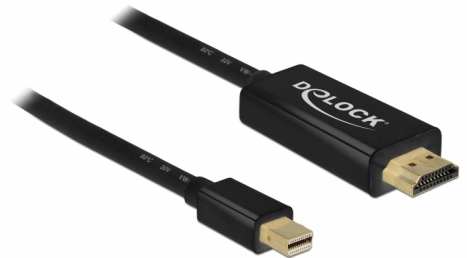

Delock mini DisplayPort passivo 1.1 a cavo per HDMI da 3 m

Questo cavo Delock può essere utilizzato per collegare un display con una porta HDMI a un PC o computer portatile dotati di interfaccia mini DisplayPort.

3 m

Articolo n. 83700

EAN: 4043619837007

Paese di origine: China

Pacchetto: Retail Box

Dettagli tecnici

- Connettori:
 - 1 x mini DisplayPort maschio >
 - 1 x HDMI-A maschio
- Direzione segnale: Ingresso mini DisplayPort > uscita HDMI
- Chipset: Parade PS8121E
- DisplayPort 1.1a e High Speed HDMI specifica
- Sezione dei cavi: 32 AWG
- Diametro cavo: ca. 5,5 mm
- Contatti dorati
- Cavo passivo (level shifter), adatto solo per schede grafiche con uscita DP++
- Cavo a schermatura tripla
- Trasferimento di segnali audio e video
- Velocità di trasferimento dati fino a 10,2 Gbps
- Risoluzione fino a 1920 x 1200 @ 60 Hz
(a seconda del sistema e dell'hardware collegato)
- Colore: nero
- Lunghezza con connettori: ca. 3 m