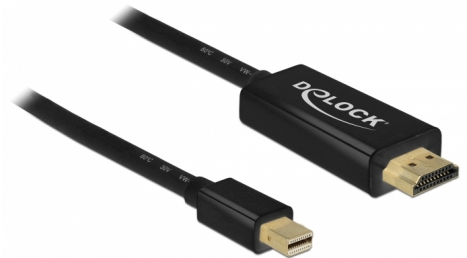

# Delock Παθητικό mini DisplayPort 1.1 προς Καλώδιο HDMI 3 μ.

## Περιγραφή

Αυτό το καλώδιο της Delock μπορεί να χρησιμοποιηθεί για τη σύνδεση μιας οθόνης με θύρα HDMI σε ένα PC ή ένα laptop με διεπαφή mini DisplayPort.

3 m

## Προδιαγραφές

- Συνδετήρας:
  - 1 x mini DisplayPort αρσενικό >
  - 1 x HDMI-A αρσενικό
- Κατεύθυνση σήματος: εισόδου mini DisplayPort > έξοδος HDMI
- Chipset: Parade PS8121E
- Προδιαγραφή DisplayPort 1.1a και High Speed HDMI
- Μετρητής καλωδίου: 32 AWG
- Διάμετρος καλωδίου: περίπου 5,5 mm
- Επιχρυσωμένες επαφές
- Παθητικό καλώδιο (level shifter) κατάλληλος μόνο για κάρτες γραφικών με έξοδο DP++
- Τριπλά θωρακισμένο καλώδιο
- Μεταφορά ηχητικών σημάτων και σημάτων βίντεο
- Ρυθμός μεταφοράς δεδομένων της τάξης των 10,2 Gbps
- Ανάλυση έως και 1920 x 1200 @ 60 Hz  
(ανάλογα με το σύστημα και το συνδεδεμένο υλικό)
- Χρώμα: μαύρο
- Μήκος συμπεριλ. συνδέσμου: περ. 3 m