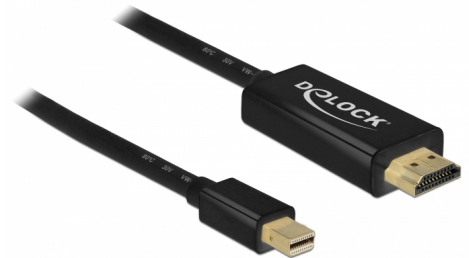

# Delock Pasivní kabel mini DisplayPort 1.1 na HDMI, 4K, 30 Hz 3 m

## Popis

Tento kabel od Delock může být použit pro připojení displeje s portem HDMI k PC nebo notebooku s rozhraním mini DisplayPort.

3 m

**Číslo produktu 83700**

EAN: 4043619837007

Země původu: China

Balení: Kartonová krabice

## Technické detaily

- Konektor:
  - 1 x mini DisplayPort samec >
  - 1 x HDMI-A samec
- Směr signálu: mini DisplayPort vstup > HDMI výstup
- Chipset: Parade PS8121E
- DisplayPort 1.1a specifikace a High Speed HDMI
- Průřez kabelu: 32 AWG
- Průměr kabelu: cca. 5,5 mm
- Pozlacené kontakty
- Pasivní kabel (level shifter), vhodný pouze pro grafické karty s výstupem DP++
- Trojitě stíněný kabel
- Přenos audio a video signálu
- Rychlost přenosu dat až 10,2 Gbps
- Rozlišení až 1920 x 1200 @ 60 Hz  
(v závislosti na systému a připojeném hardware)
- Barva: černá
- Délka včetně konektorů cca. 3 m