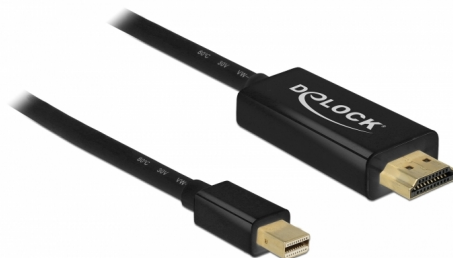

# Delock Cablu pasiv mini DisplayPort 1.1 la HDMI 2 m

## Descriere scurta

Acest cablu de la Delock poate fi folosit pentru a conecta un ecran cu un port HDMI la un PC sau la un laptop cu interfață mini DisplayPort.

2 m

**Nr. 83699**

EAN: 4043619836994

Țara de origine: China

Pachet: Pungă din plastic  
cu închidere tip fermoar

## Detalii tehnice

- Conectori:
  - 1 x mini DisplayPort tată >
  - 1 x HDMI-A tată
- Direcție semnal: intrare mini DisplayPort > ieșire HDMI
- Chipset: Parade PS8121E
- DisplayPort 1.1a și High Speed HDMI specificație
- Grosime cablu: 32 AWG
- Diametru cablu: ca. 5,5 mm
- Contacte placate cu aur
- Cablu pasiv (level shifter), adecvat doar pentru plăci grafice cu ieșire DP++
- Cablu cu ecranare triplă
- Transfer al semnalelor audio și video
- Rată de transfer a datelor de până la 10,2 Gbps
- Rezoluție de până la 1920 x 1200 @ 60 Hz  
(în funcție de sistem și de componentele hardware conectate)
- Culoare: negru
- Lungimea incl. conectori: aprox. 2 m