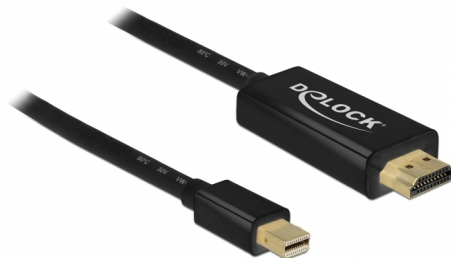

# Delock Pasivan mini DisplayPort 1.1 na HDMI kabel 2 m

## Opis

Ovaj kabel tvrtke Delock može se koristiti za spajanje uređaja s HDMI ulazom na stolno ili prijenosno računalo s mini DisplayPort sučeljem.

2 m

## Tehnički podaci

- Priključak:
  - 1 x mini DisplayPort muški >
  - 1 x HDMI-A muški
- Detekcija signala: mini DisplayPort ulaz > HDMI izlaz
- Skup čipova: Parade PS8121E
- DisplayPort 1.1a i High Speed HDMI specifikacija
- Presjek kabela: 32 AWG
- Promjer kabela: oko 5,5 mm
- Pozlaćeni kontakti
- Pasivni kabel (level shifter) prikladan samo za grafičke kartice s DP++ izlazom
- Kabel s trostrukim zaštitnim oklopom
- Prijenos audio i video signala
- Brzina prijenosa podataka do 10,2 Gbps
- Razlučivost 1920 x 1200 @ 60 Hz (ovisno o sustavu i spojenom hardveru)
- Boja: crno
- Duljina zajedno s priključkom: oko 2 m

## Preduvjeti sustava

- Jedan slobodan mini DisplayPort DP++ ženski

---