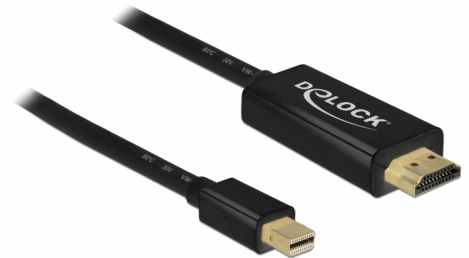

Delock mini DisplayPort passivo 1.1 a cavo per HDMI da 2 m

Questo cavo Delock può essere utilizzato per collegare un display con una porta HDMI a un PC o computer portatile dotati di interfaccia mini DisplayPort.

2 m

Articolo n. 83699

EAN: 4043619836994

Paese di origine: China

Pacchetto: Sacchetto in plastica con cerniera

Dettagli tecnici

- Connettori:
 - 1 x mini DisplayPort maschio >
 - 1 x HDMI-A maschio
- Direzione segnale: Ingresso mini DisplayPort > uscita HDMI
- Chipset: Parade PS8121E
- DisplayPort 1.1a e High Speed HDMI specifica
- Sezione dei cavi: 32 AWG
- Diametro cavo: ca. 5,5 mm
- Contatti dorati
- Cavo passivo (level shifter), adatto solo per schede grafiche con uscita DP++
- Cavo a schermatura tripla
- Trasferimento di segnali audio e video
- Velocità di trasferimento dati fino a 10,2 Gbps
- Risoluzione fino a 1920 x 1200 @ 60 Hz
(a seconda del sistema e dell'hardware collegato)
- Colore: nero
- Lunghezza con connettori: ca. 2 m