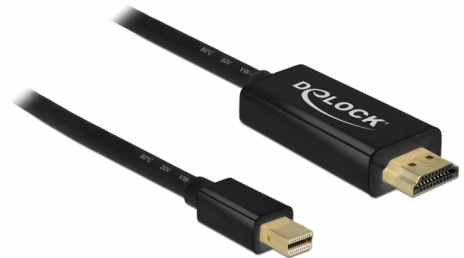

# Delock Παθητικό mini DisplayPort 1.1 προς Καλώδιο HDMI 2 μ.

## Περιγραφή

Αυτό το καλώδιο της Delock μπορεί να χρησιμοποιηθεί για τη σύνδεση μιας οθόνης με θύρα HDMI σε ένα PC ή ένα laptop με διεπαφή mini DisplayPort.

2 m

## Προδιαγραφές

- Συνδετήρας:
  - 1 x mini DisplayPort αρσενικό >
  - 1 x HDMI-A αρσενικό
- Κατεύθυνση σήματος: εισόδου mini DisplayPort > έξοδος HDMI
- Chipset: Parade PS8121E
- Προδιαγραφή DisplayPort 1.1a και High Speed HDMI
- Μετρητής καλωδίου: 32 AWG
- Διάμετρος καλωδίου: περίπου 5,5 mm
- Επιχρυσωμένες επαφές
- Παθητικό καλώδιο (level shifter) κατάλληλος μόνο για κάρτες γραφικών με έξοδο DP++
- Τριπλά θωρακισμένο καλώδιο
- Μεταφορά ηχητικών σημάτων και σημάτων βίντεο
- Ρυθμός μεταφοράς δεδομένων της τάξης των 10,2 Gbps
- Ανάλυση έως και 1920 x 1200 @ 60 Hz  
(ανάλογα με το σύστημα και το συνδεδεμένο υλικό)
- Χρώμα: μαύρο
- Μήκος συμπεριλ. συνδέσμου: περ. 2 m