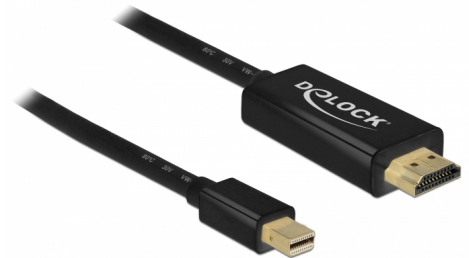

Delock Pasivní kabel mini DisplayPort 1.1 na HDMI, 4K, 30 Hz 2 m

Popis

Tento kabel od Delock může být použit pro připojení displeje s portem HDMI k PC nebo notebooku s rozhraním mini DisplayPort.

2 m

Číslo produktu 83699

EAN: 4043619836994

Země původu: China

Balení: Plastová taška se zipem

Technické detaily

- Konektor:
 - 1 x mini DisplayPort samec >
 - 1 x HDMI-A samec
- Směr signálu: mini DisplayPort vstup > HDMI výstup
- Chipset: Parade PS8121E
- DisplayPort 1.1a specifikace a High Speed HDMI
- Průřez kabelu: 32 AWG
- Průměr kabelu: cca. 5,5 mm
- Pozlacené kontakty
- Pasivní kabel (level shifter), vhodný pouze pro grafické karty s výstupem DP++
- Trojitě stíněný kabel
- Přenos audio a video signálu
- Rychlost přenosu dat až 10,2 Gbps
- Rozlišení až 1920 x 1200 @ 60 Hz
(v závislosti na systému a připojeném hardware)
- Barva: černá
- Délka včetně konektorů cca. 2 m

Systemové požadavky

- Volný port mini DisplayPort DP++ samice

Obsah balení

- Kabel mini DisplayPort na HDMI

Příslušenství

2 m