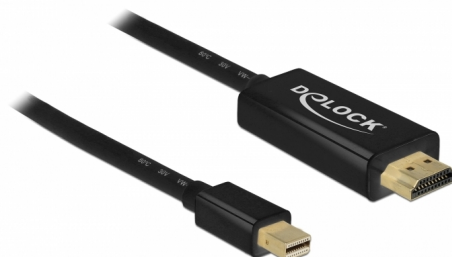

# Delock Pasivní kabel mini DisplayPort 1.1 na HDMI, 4K, 30 Hz 1 m

## Popis

Tento kabel od Delock může být použit pro připojení displeje s portem HDMI k PC nebo notebooku s rozhraním mini DisplayPort.

1 m

## Technické detaily

- Konektor:
  - 1 x mini DisplayPort samec >
  - 1 x HDMI-A samec
- Směr signálu: mini DisplayPort vstup > HDMI výstup
- Chipset: Parade PS8121E
- DisplayPort 1.1a specifikace a High Speed HDMI
- Průřez kabelu: 32 AWG
- Průměr kabelu: cca. 5,5 mm
- Pozlacené kontakty
- Pasivní kabel (level shifter), vhodný pouze pro grafické karty s výstupem DP++
- Trojitě stíněný kabel
- Přenos audio a video signálu
- Rychlost přenosu dat až 10,2 Gbps
- Rozlišení až 1920 x 1200 @ 60 Hz  
(v závislosti na systému a připojeném hardware)
- Barva: černá
- Délka včetně konektorů cca. 1 m