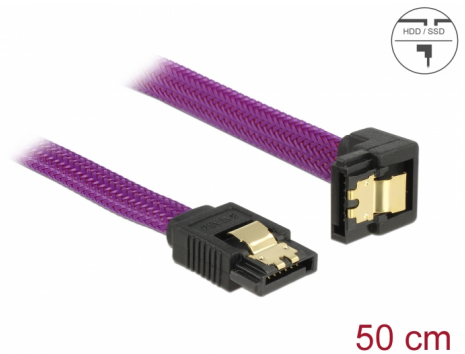

Delock SATA 6 Gb/s kabel rak till nedåtvinklad 50 cm violett

Beskrivning

Denna SATA-kabel från Delock möjliggör intern anslutning av olika SATA-enheter som t.ex. hårddiskar, kontrollkort eller flash-minnen. Den överensstämmer med den senaste standarden och ger en dataöverföringshastighet på upp till 6 GB/s. Den är bakåtkompatibel med tidigare SATA-versioner, men kan då bara nå respektive överföringshastighet. Vid anslutning av denna kabel till en hårddisk kommer kabeln leda neråt. Metallklämmorna på kontakterna säkerställer att kabeln klickar säkert på plats.

Artikelnummer 83696

EAN: 4043619836963

Ursprungsland: China

Paket: Zippåse

Specifikationer

- Anslutning:
 - 1 x 7-stifts SATA 6 Gb/s hona rak >
 - 1 x 7-stifts SATA 6 Gb/s hona neråtvinklad
- Och nylonflätning
- Med guldfärgade metallklämmor
- Dataöverföringshastighet upp till 6 Gb/s
- Bakåtkompatibel till SATA 1,5 Gb/s och 3 Gb/s
- Sladdstorlek: 26 AWG
- Färg: violett
- Längd utan kontakter: ca 50 cm