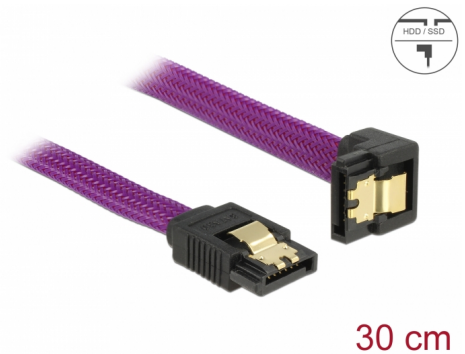

# Delock SATA 6 Gb/s kabel rak till nedåtvinklad 30 cm violett

## Beskrivning

Denna SATA-kabel från Delock möjliggör intern anslutning av olika SATA-enheter som t.ex. hårddiskar, kontrollkort eller flash-minnen. Den överensstämmer med den senaste standarden och ger en dataöverföringshastighet på upp till 6 GB/s. Den är bakåtkompatibel med tidigare SATA-versioner, men kan då bara nå respektive överföringshastighet. Vid anslutning av denna kabel till en hårddisk kommer kabeln leda neråt. Metallklämmorna på kontakterna säkerställer att kabeln klickar säkert på plats.

## Specifikationer

- Anslutning:
  - 1 x 7-stifts SATA 6 Gb/s hona rak >
  - 1 x 7-stifts SATA 6 Gb/s hona neråtvinklad
- Och nylonflätning
- Med guldfärgade metallklämmor
- Dataöverföringshastighet upp till 6 Gb/s
- Bakåtkompatibel till SATA 1,5 Gb/s och 3 Gb/s
- Sladdstorlek: 26 AWG
- Färg: violett
- Längd utan kontakter: ca 30 cm