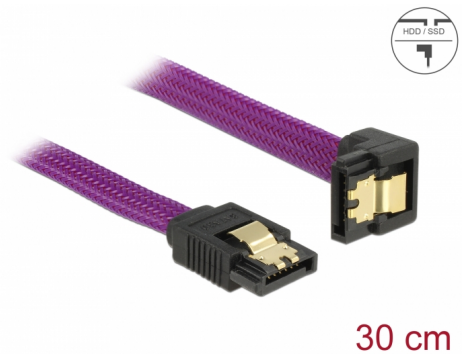

Delock Cablu SATA unghi în jos-drept 6 Gb/s 30 cm, violet

Descriere scurta

Acest cablu SATA de la Delock permite conectarea internă a diverselor dispozitive SATA, de exemplu hard diskuri, carduri de controlere sau memorii flash. Acesta este conform cu cel mai recent standard și asigură o viteză de transfer al datelor de până la 6 Gb/s. Este retrocompatibil cu versiunile SATA anterioare, însă în acest cazuri va putea atinge numai viteza de transfer maximă a versiunilor respective. Atunci când conectați acest cablu la un hard disk, cablul va fi orientat în jos. Clemele metalice de pe conectori asigură fixarea fiabilă a cablului în poziție.

**Nr. 83695**

EAN: 4043619836956

Țara de origine: China

Pachet: Pungă din plastic
cu închidere tip fermoar

Detalii tehnice

- Conectori:
 - 1 x SATA 6 Gb/s 7 pini mamă, drept >
 - 1 x SATA 6 Gb/s 7 pini mamă, în unghi descendent
- Cu panglică din nailon
- Cu cleme metalice aurii
- Rată de transfer a datelor de până la 6 Gb/s
- Compatibilitate descendentă cu unități SATA la 1,5 Gb/s și la 3 Gb/s
- Grosime cablu: 26 AWG
- Culoare: violet
- Lungime fără conectori: cca 30 cm