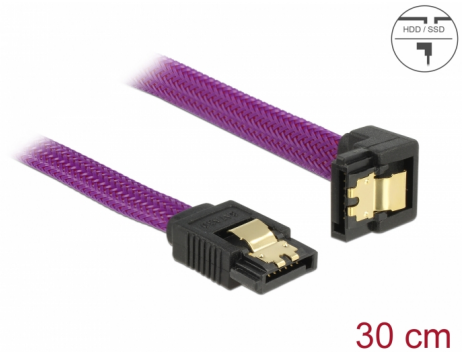

Delock SATA 6 Gb/s kabel ravan do zakrivljen dolje 30 cm ljubičasti

Opis

Ovaj Delock SATA kabel omogućuje interno povezivanje različitih SATA uređaja, primjerice HDD pogona, kartica kontrolera ili izbrisive memorije. Usklađen je s najnovijim standardom i pruža brzinu prijenosa podataka do 6 Gb/s. Unatrag je kompatibilan s prethodnim SATA verzijama, ali se u tom slučaju može postići samo odgovarajuća brzina prijenosa. Kod povezivanja ovog kabela na HDD pogon, treba ga položiti prema dolje. Metalne kopče na konektorima osiguravaju pouzdano sjedanje kabela na mjesto.

30 cm

Predmet br. 83695

EAN: 4043619836956

Zemlja podrijetla: China

Pakiranje: Plastična vrećica sa zip zatvaračem

Tehnički podaci

- Priključak:
 - 1 x 7-pinski SATA 6 Gb/s, ženski ravan >
 - 1 x 7-pinski SATA 6 Gb/s, ženski kutni prema dolje
- S najlonskim pletivom
- Sa zlatnim metalnim kopčama
- Brzina prijenosa podataka do 6 Gb/s
- Kompatibilno s SATA 1,5 Gb/s i 3 Gb/s
- Presjek kabela: 26 AWG
- Boja: ljubičasta
- Duljina bez konektora: oko. 30 cm

Preduvjeti sustava

- Jedan slobodni SATA priključak

Sadržaj pakiranja

- SATA kabel

Slike