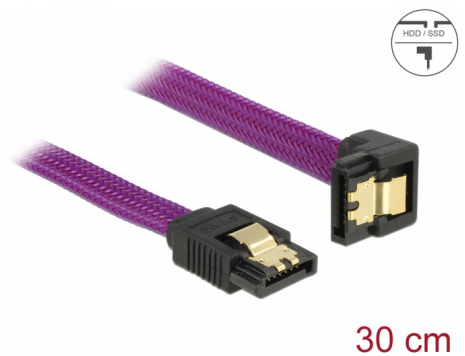

Delock Cavo SATA 6 Gb/s dritto angolato verso il basso da 30 cm viola

Descrizione

Questo cavo SATA Delock consente il collegamento interno di vari dispositivi SATA, tra cui HDD, schede del controller o memorie Flash. È conforme agli standard più recenti e garantisce una velocità di trasferimento dati fino a 6 Gb/s. È retrocompatibile con precedenti versioni SATA, ma può raggiungere solo la rispettiva velocità di trasferimento. Quando si collega questo cavo ad un HDD, il cavo viene rivolto verso il basso. I clip in metallo sui connettori assicurano che il cavo scatti in posizione in modo affidabile.

30 cm

Articolo n. 83695

EAN: 4043619836956

Paese di origine: China

Pacchetto: Sacchetto in plastica con cerniera

Dettagli tecnici

- Connettori:
 - 1 x SATA 6 Gb/s femmina dritto a 7 pin >
 - 1 x SATA 6 Gb/s femmina con angolo verso il basso a 7 pin
- Con treccia in nylon
- Con clip in metallo dorati
- Velocità di trasferimento dati fino a 6 Gb/s
- Retrocompatibile con SATA 1,5 Gb/s e 3 Gb/s
- Sezione dei cavi: 26 AWG
- Colore: viola
- Lunghezza senza connettori: ca. 30 cm